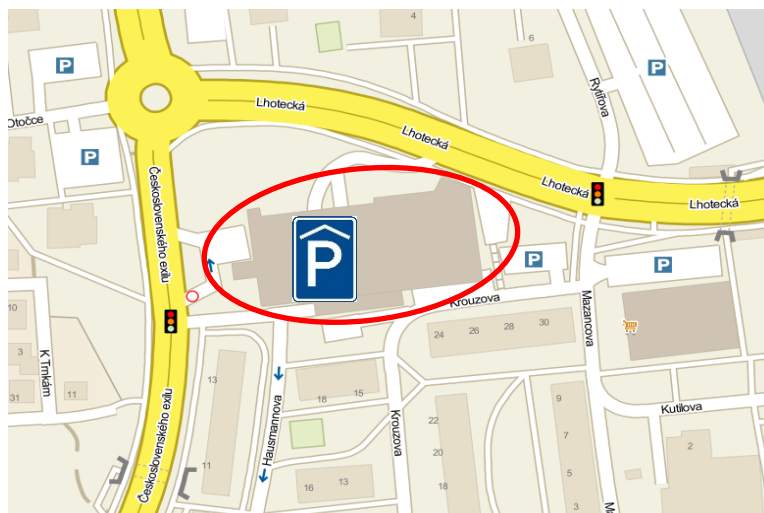

## Lokalita

Modřany - Praha 12

## Základní informace

- Podzemní garáže jsou umístěné pod novostavbou OC KAUF LAND Modřany
- K dispozici je 227 parkovacích míst.
- Garáže slouží zdejšími obyvatelům a jsou výhradně k dlouhodobému parkování.
- Provoz garáží je non-stop.
- Garáže jsou hlídány kamerovým systémem s napojením na centrální dispečink ELTODO.

## Adresa

Lhotecká 2109/2d, Praha 12