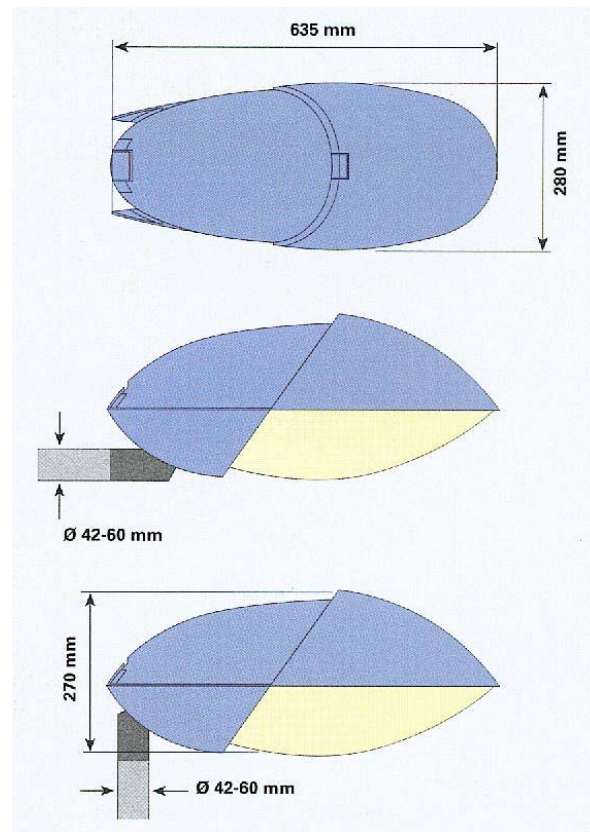

Technický popis

Technické řešení umožňuje snadný přístup jak k části s předřadníkem, tak ke světelnému zdroji, odklopením plastového tělesa po uvolnění spony v zadní části svítidla. Světelný zdroj je umístěn v celistvém optickém bloku svítidla pomocí speciální objímky. Svítidlo má vynikající světelné technické vlastnosti. Svítidlo je celoplastové konstrukce s vysokou odolností proti UV záření a otřesům. Požadované fotometrie svítidla se dosáhne změnou pozice výbojky v optickém systému, takže výsledná fotometrie pak přesně odpovídá parametrům osvětlované komunikace. Náklon je nastavitelný v rozmezí -5° do $+5^\circ$. Univerzální držák je vyroben ze slitiny hliníku a je možné jej využít jak pro výložník tak i pro sloup pro průměry 42 - 60 mm. Umožňuje vertikální i horizontální montáž. Svítidlo je standardně dodáváno ve světle šedé barvě.

Světelný zdroj

Možno použít :

- vysokotlaké sodíkové výbojky 50W – 150W

Rozměry svítidla

Fotometrické údaje

Křivka svítivosti pro sodíkovou výbojku 70W

Parametry svítidla

Jmenovité napětí:	230V / 50Hz
Světelný zdroj:	vysokotlaká sodíková výbojka čirá 70W – 150W
Krytí optické části:	IP66
Krytí el. části:	IP54
Elektrická třída:	I nebo II
Rozměry (DxŠxV):	635 x 280 x 270mm
Hmotnost:	3,6 kg
Průměr dřívku stožáru:	42-60mm