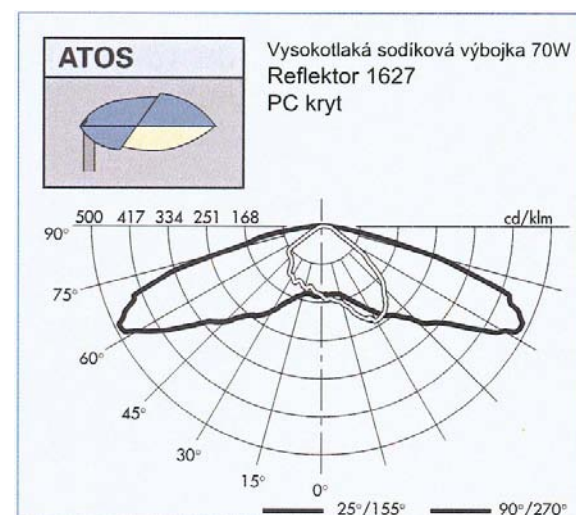

Světelný zdroj

Možno použít :

- vysokotlaké sodíkové výbojky 50W – 150W

Rozměry svítidla

Fotometrické údaje

Křivka svítivosti pro sodíkovou výbojku 70W

Parametry svítidla

Jmenovité napětí:	230V / 50Hz
Světelný zdroj:	vysokotlaká sodíková výbojka čirá 70W – 150W
Krytí optické části:	IP66
Krytí el. části:	IP54
Elektrická třída:	I nebo II
Rozměry (DxŠxV):	635 x 280 x 270mm
Hmotnost:	3,6 kg
Průměr dřívku stožáru:	42-60mm