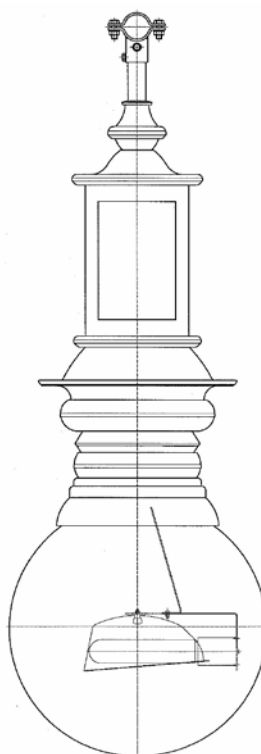

SVÍTIDLO VEŘEJNÉHO OSVĚTLENÍ HS 2380 – SP

TYP: HS 2380 – P

Základní informace

Svítidlo veřejného osvětlení **HS 2380 – SP** je replikou historické lampy, která byla používána od roku 1903.

Svítidlo je vhodné zejména pro luxusní osvětlení ulic a náměstí v historických centrech měst.

Technický popis

Hlavní díly svítidla jsou vyrobeny **kovotlačitelsky** z měděného plechu.

Upevnění polykarbonátové koule k hlavnímu tělesu svítidla je provedeno bajonetovým spojem. Koule je ve standardním provedení opletena měděným drátem, zakončeným ozdobným prvkem.

Předřadník svítidla, pro vysokotlakou sodíkovou výbojku, je umístěn ve střední válcové části a je zabezpečen servisními dvířky.

Parabola svítidla zamezuje **rušivým účinkům** světla do horního poloprostoru a světelný tok je směřován pouze do osvětlovaného prostoru. Vnitřní optický prostor svítidla včetně objímky splňuje krytí IP 65.

Technické schéma

Parametry svítidla

Název:	Svítidlo pro veřejné osvětlení
Typ:	HS 2380 – SP
Jmenovité napětí:	230 V/ 50 Hz
Světelný zdroj:	Vysokotlaká sodíková výbojka 250 W, 400W
Krytí optické části:	IP 65
Krytí elektrické části:	IP 43
Hmotnost:	18 kg