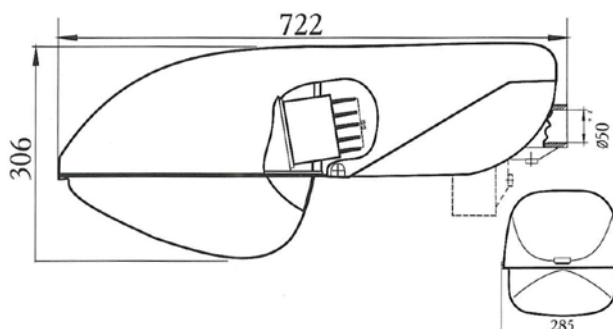

Světelný zdroj

Standardně: Vysokotlaká sodíková výbojka 70 – 250W
Na objednávku: Vysokotlaká rtuťová výbojka HME 80, 120W

Rozměry svítidla