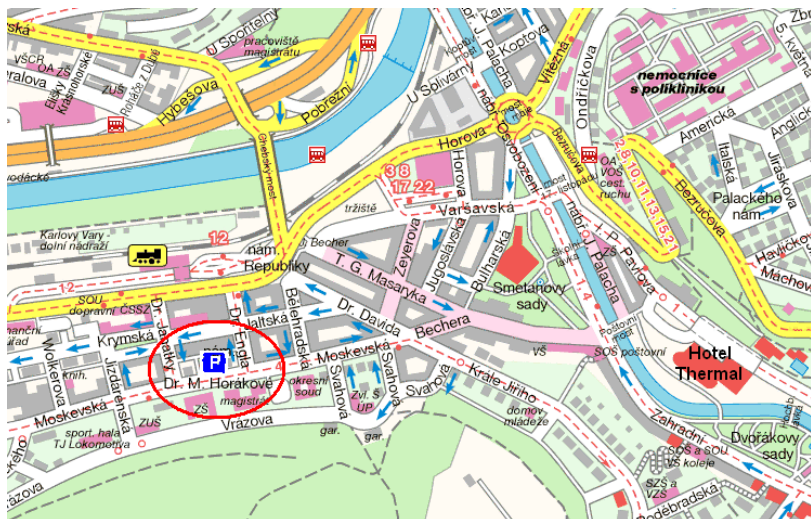

Lokalita

Karlovy Vary

Základní informace

- V současnosti nejrozsáhlejší podzemní garáže v Karlových Varech.
- K dispozici je 585 parkovacích míst.
- Garáže slouží jednak obyvatelům Karlových Varů pro dlouhodobé parkování, jednak návštěvníkům města v krátkodobém režimu.
- Jsou velmi dobře dostupné z hlavního dopravního směru od Prahy, Chebu a Plzně i od Chomutova. V městském informačním systému jsou značeny jako P1.
- Provoz parkingu je non-stop vč. personální obsluhy.
- Naše společnost zajišťuje kompletní provoz celého objektu.