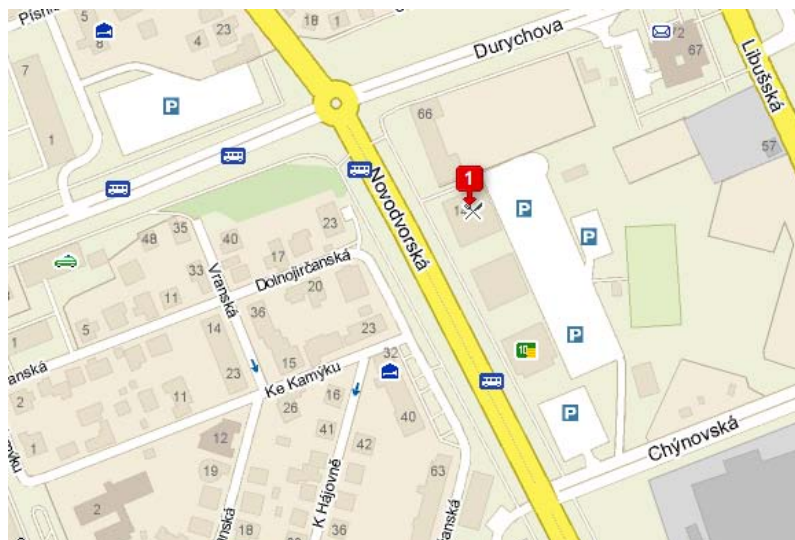

Lokalita

Novodvorská 1010/14,
142 01 Praha 4

Základní informace

Firma ELTODO EG, a.s. nabízí možnost pronájmu kancelářských prostor ve dvou nezávislých, komunikačně propojených administrativních budovách **ELTODO office centrum**, situovaných na adrese Novodvorská 1010/14, Praha 4. Areál má velmi dobrou dopravní dostupnost a to jak z dálnice D1, spojky D1 - D5, tak i MHD - budovy jsou cca 7 min autobusem ze stanice metra Kačerov a zastávka autobusů je přímo před budovami **ELTODO office centrum**. Kancelářské prostory, které nabízíme k pronájmu, vyhovují jak malým, tak velkým firmám, nejmenší kanceláře mají velikost 24 m². Kanceláře jsou standardně vybaveny koberci a žaluziemi, počítačovou sítí a je zde možnost pronájmu telefonních linek.

Naši nájemci, případně návštěvníci objektu mohou dále využít stání na přilehlém **venkovním parkovišti** (vjezd z ulice Chýnovská) s odpovídající kapacitou parkovacích míst, případně garážová stání v suterénu budov.