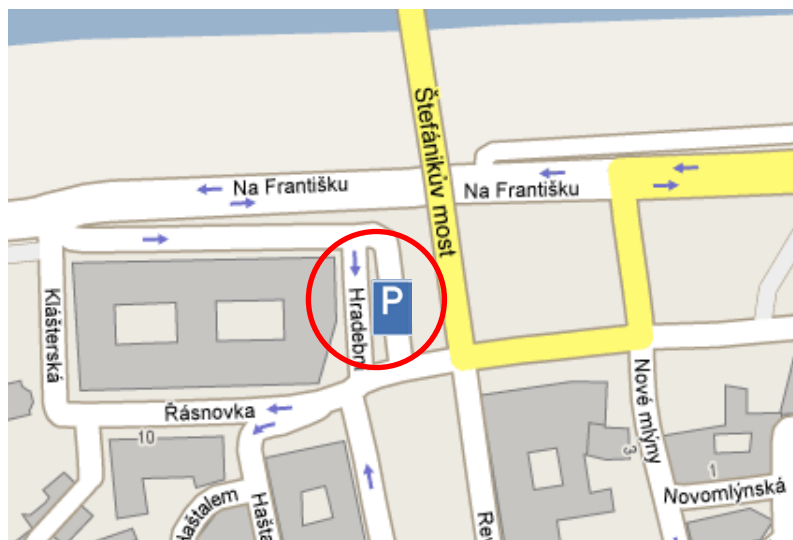

Lokalita

Staré Město – Praha 1

Základní informace

- Venkovní hlídané parkoviště je umístěno v ul. Hradební
- Parkoviště je určeno výhradně pro krátkodobé parkování. Naše služby využívají především firmy sídlící v okolí a rezidenti Prahy 1.
- K dispozici je 36 parkovacích míst.

Foto parkoviště

Adresa

Hradební, Praha 1 – Staré Město

Provozní doba

Po – Pá 07:00 - 23:00
So 08:00 - 23:00
Ne 09:00 - 19:00

Ceník

Tarif	bez DPH	s DPH
krátkodobé stání/hod	42,-	50,-

Kontaktní osoba