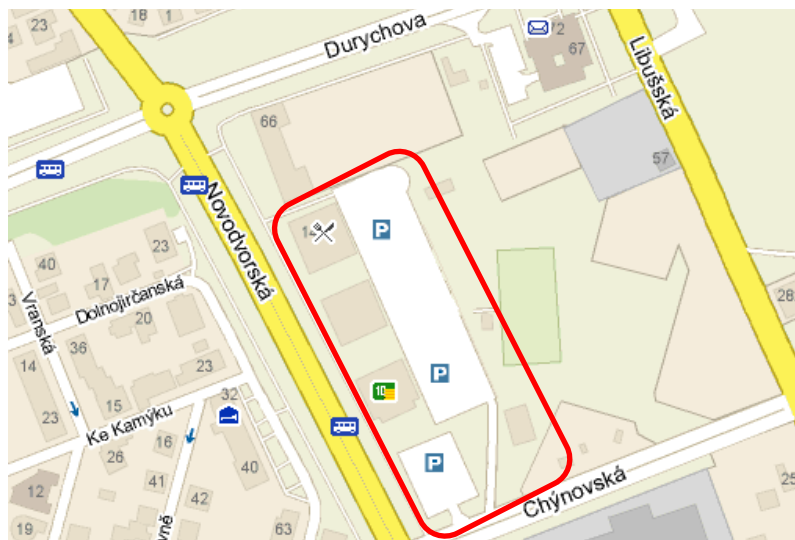

Lokalita

Lhotka – Praha 4

Základní informace

- Povrchové parkoviště je součástí Podnikatelského centra ELTODO EG, a.s., je umístěno v areálu administrativního komplexu.
- K dispozici je 325 parkovacích míst.
- Parkoviště je přístupné chráněným vjezdem z ulice Chýnovská.
- Slouží v krátkodobém režimu převážně zaměstnancům firem sídlících v Podnikatelském centru a jejich návštěvníkům.