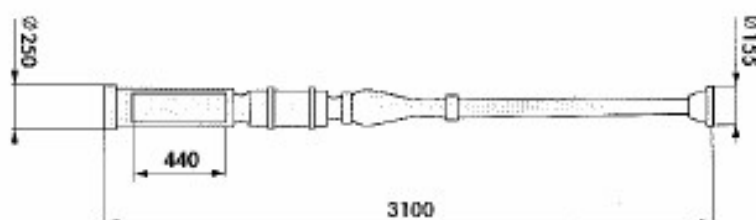

Техническое описание

Сборная система дает возможность создать больше вариантов таким образом, чтобы были соблюдены параметры, требуемые проектом, и не был нарушен эстетический вид. Стойка производится двух размеров по длине и дает возможность прямого монтажа фонаря. Для крепления нескольких фонарей на стойку устанавливается насадка с декоративной шишкой и консолью длиной 600 мм и 900 мм. На одну стойку можно установить 2 - 4 консоли с фонарями. В цоколе стойки имеется пространство, закрытое дверцей, в которое можно поместить соответствующее электрическое оборудование. Вся стойка отлита из серого чугуна. Поверхностная обработка произведена порошковой краской в цветовом исполнении в соответствии с пожеланиями заказчика.

Чугунные консоли

Консоль 600 мм
Консоль 900 мм

Чертеж с размерами

Историческая стойка
3100 мм

Параметры HS – 052

Название:

Тип:

Длина:

Вес:

Историческая стойка

HS – 052

- 1400 мм
- 3150 мм
- 103 кг
- 187 кг

Историческая стойка
3150 мм с консолями
900 мм

Контакт

АО "ELTODO EG, a.s."

Novodvorská 1010/14