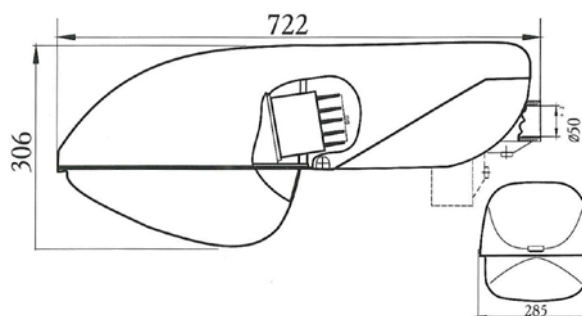

Патрон дает возможность произвести монтаж на консоль или ствол столба до диаметра 60 мм, причем как в вертикальном, так и в горизонтальном положении. При монтаже одновременно настраивается наклон фонаря.

По заказу: Ртутная лампа высокого давления HME 80, 120 Вт

Размеры фонаря

Фотометрические данные

Кривая свечения для HST 100 Вт.

Параметры фонаря

| | |
|----------------------------------|--------------------------------|
| Название: | Фонарь общественного освещения |
| Тип: | ORION |
| Номинальное напряжение: | 230В/50 Гц |
| Источник света: | Натриевая лампа 70 – 250 Вт |
| Степень защиты оптической части: | IP 65 |
| Степень защиты добавочной части: | IP 23 |
| Электрический класс: | I |
| Размеры (дл.хшир.х выс.): | 722x285x306 мм |
| Вес: | 8,1 – 9,0 кг |