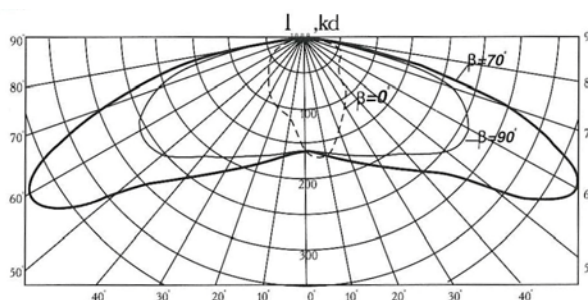

По заказу: Ртутная лампа высокого давления HME 80, 120 Вт

Размеры фонаря

Фотометрические данные

Кривая свечения для HST 100 Вт.

Параметры фонаря

| | |
|----------------------------------|--------------------------------|
| Название: | Фонарь общественного освещения |
| Тип: | ORION |
| Номинальное напряжение: | 230В/50 Гц |
| Источник света: | Натриевая лампа 70 – 250 Вт |
| Степень защиты оптической части: | IP 65 |
| Степень защиты добавочной части: | IP 23 |
| Электрический класс: | I |
| Размеры (дл.хшир.х выс.): | 722x285x306 мм |
| Вес: | 8,1 – 9,0 кг |