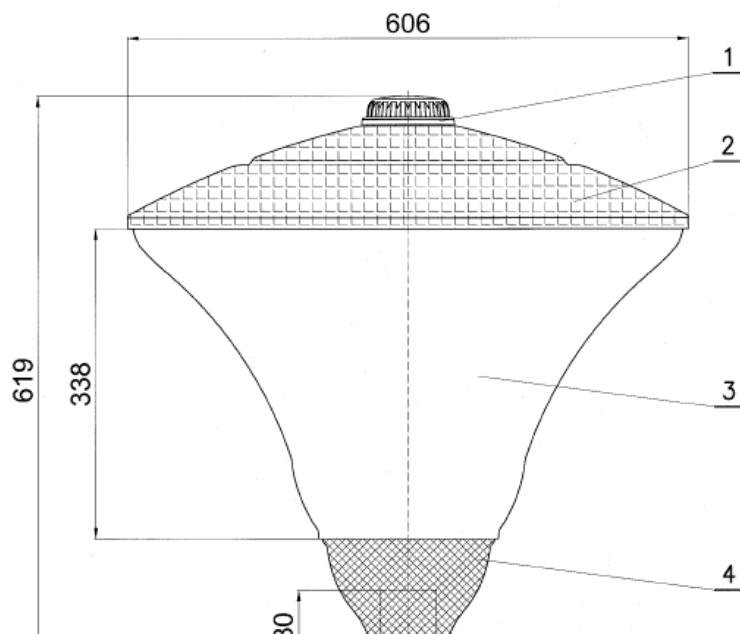

Техническое описание

Верхняя часть фонаря - штамповка из листового дюралюминия. При помощи верхней пластмассовой гайки с латунной запрессованной деталью эта часть через центральную часть, которая одновременно служит как держатель добавочных приборов и патрона источника света, притянута к нижней крепежной части. Это одновременно укрепляет и фиксирует просвечивающуюся часть фонаря. Весь фонарь состоит из компактного блока со степенью защиты IP 65. **Просвечивающаяся часть изготовлена из поликарбоната** с УФ стабилизацией - белый опал. Монтаж добавочных приборов на несущие элементы из нержавеющей жести осуществляется с использованием нержавеющей соединительных материалов. Крепежные болты фонаря имеют внутренний шестигранник и нержавеющий вариант исполнения. Фонарь оснащается добавочными приборами крупнейших производителей, прочие части фонаря изготавливаются в Чешской Республике.

Источник света

Возможные варианты

- Натриевая лампа высокого давления прозрачная (или металлогалогенная лампа CDM) 50 Вт, 70 Вт, по желанию заказчика - 100 Вт или 150 Вт

Чертеж с размерами

Параметры фонаря В 1

Тип:	В 1
Номинальное напряжение:	230В/50 Гц
Степень защиты оптической части:	IP 65
Степень защиты добавочной части:	IP 65
Электрический класс:	I
Размеры (диаметр x выс.):	606x619 мм
Диаметр ствола столба:	60 мм
Монтажная высота:	3,5 – 6 м (согл. свет. расчету)
Вес:	5,5 – 7,5 кг