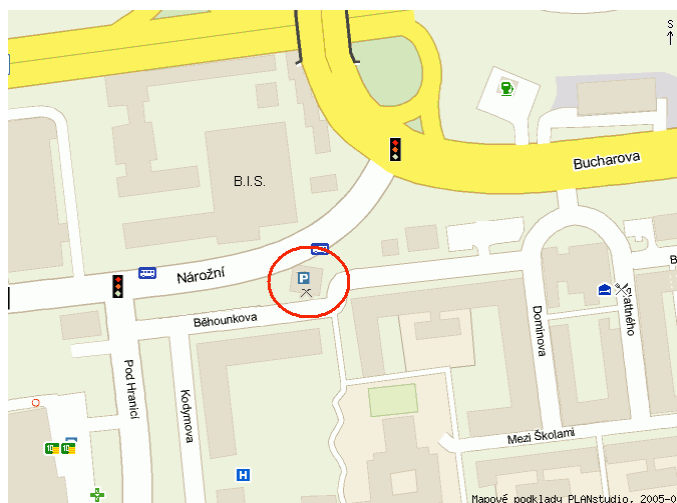

Расположение

Нове Бутовице – Прага
13

Основная информация

- Подземные гаражи расположены под новостройкой жилого дома.
- В распоряжении 83 стояночных места.
- Гаражи здесь предназначены для местного населения и исключительно для долговременной стоянки.
- Гараж работает круглосуточно.
- Гаражи отслеживаются системой видеокамер с присоединением к центральному диспетчерскому пункту ELTODO с непрерывной эксплуатацией.