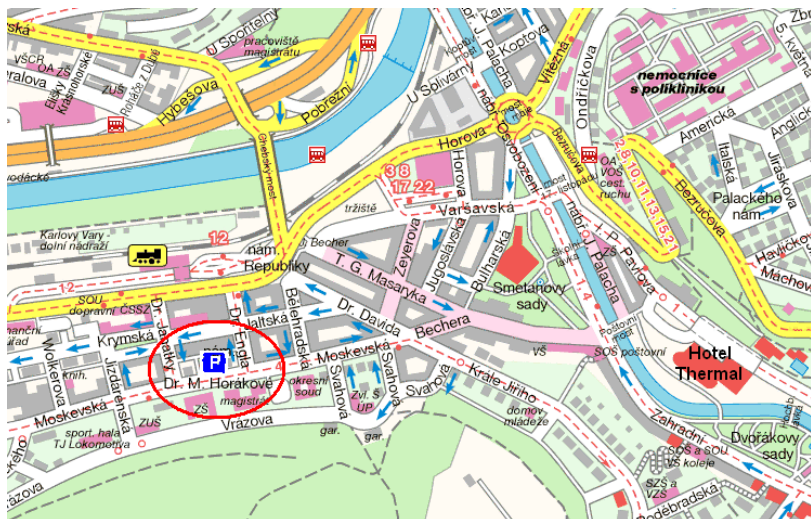

ПОДЗЕМНЫЕ ГАРАЖИ КАРЛОВЫ ВАРЫ

Расположение

Карловы Вары

Основная информация

- В настоящее время это самые крупные подземные гаражи в Карловых Варах.
- В распоряжении 585 стояночных мест.
- Гаражи предназначены, во-первых, для жителей Карловых Вар для длительной парковки, а во-вторых, для посетителей города
- в кратковременном режиме.
- Гаражи очень хорошо доступны с главного транспортного направления от Праги, Хеба и Пльзени, а также из Хомутова. В городской информационной системе они обозначены как P1.
- Паркинг работает круглосуточно, в том числе и персонал обслуживания.
- Наша компания обеспечивает полную эксплуатацию всего объекта.