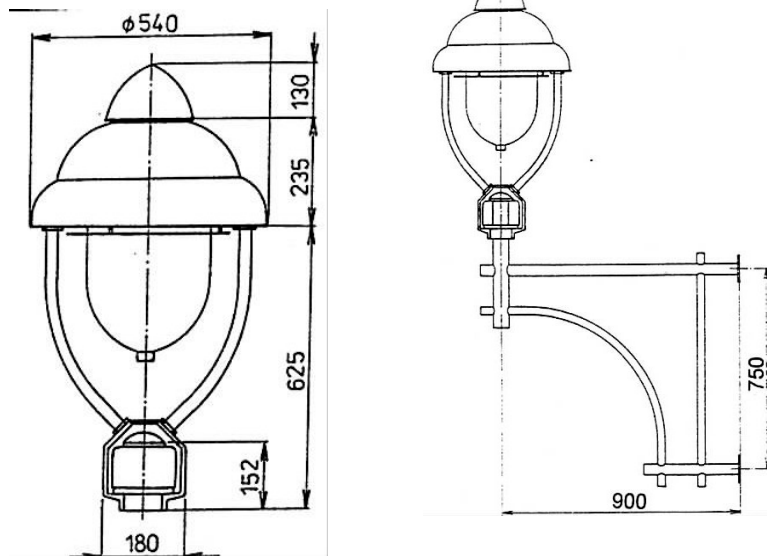

управления или регулируется другим способом. Фонари поставляются в стандартном варианте с кожухами цвета "Старопражский зеленый" или другого цвета в соответствии с пожеланием заказчика. Конструкция лампы соответствует всем действующим предписаниям и процедурам для эксплуатации газовых приборов.

Техническая схема

Параметры фонаря

Название:	Историческая лампа
Тип:	HLP 98 - G
Питание:	230В/50 Гц
Источник света:	Аэровский колпачок газокалильной лампы
Количество горелок:	6 колпачков
Применяемый газ:	природный
Избыточное давление газа:	4,0 кПа
Расход газа:	0,15 м³/час
Степень защиты оптической части:	IP 13
Степень защиты электрической части:	IP 43
Вес:	
• Фонарь	32 кг
• Консоль	20 кг
Размеры (диаметр x выс.):	540x990 мм

Контакт

АО "ELTODO EG, a.s."
Novodvorská 1010/14
142 01 Praha 4
Тел.: 261 346 828
Факс: 261 346 803
e-mail: eltodo@eltodo.cz
<http://www.eltodo.cz>