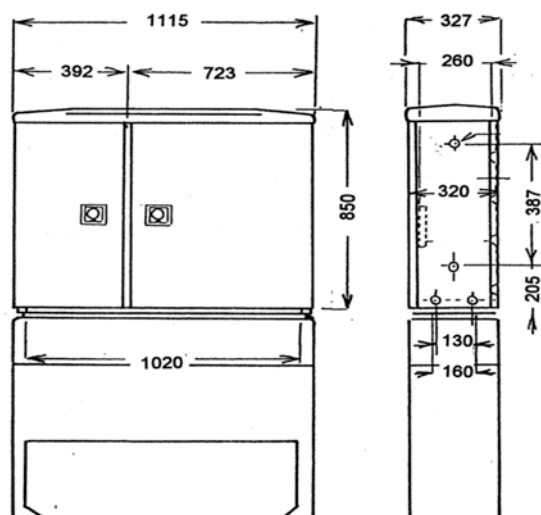

РАСПРЕДЕЛИТЕЛЬНОЕ УСТРОЙСТВО НИЗКОГО НАПРЯЖЕНИЯ, ТОЧКА ВКЛЮЧЕНИЯ ОБЩЕСТВЕННОГО ОСВЕЩЕНИЯ ZB-P-2D

Точка включения общественного освещения ZB-P-2D

Основная информация

Распределительное устройство полностью совместимо с существующими системами освещения.

Оно предназначено для питания до **одиннадцати** линий общественного освещения и обеспечивает широкую вариативность для подключения следующих защищенных выводов, например световых дорожных знаков, дорожной сигнализации, постоянно освещенных подземных переходов и т.п.

Управление **распределительным устройством можно выполнить в соответствии с пожеланиями заказчика.**

Техническое описание

Пластмассовый или полностью стальной корпус состоит из двух отдельно запираемых частей:

- измерительной
- регулировочно-защитной.

Корпус крепится на подставке. В одной части корпуса располагается электросчетчик с главным автоматическим выключателем. Во второй части установлены элементы управления и защиты и присоединительные зажимы в соответствии с диаметром присоединяемого провода.

Управление распределительным устройством **можно производить вручную, таймером включения, годовым программируемым электронным таймером или фотодатчиков в зависимости от пожеланий клиента и состояния сети общественного освещения.**