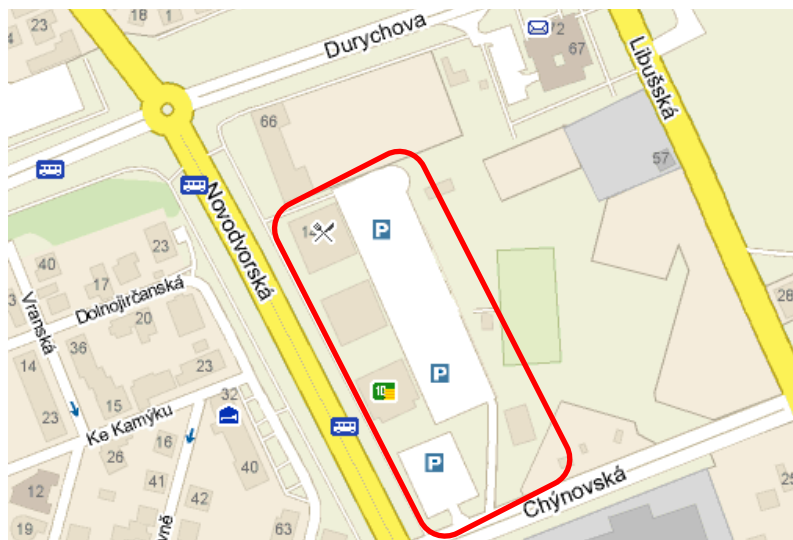

## Lokalita

Lhotka – Praha 4

## Základní informace

- Povrchové parkoviště je součástí Podnikatelského centra ELTODO EG, a.s., je umístěno v areálu administrativního komplexu.
- K dispozici je 325 parkovacích míst.
- Parkoviště je přístupné chráněným vjezdem z ulice Chýnovská.
- Slouží v krátkodobém režimu převážně zaměstnancům firem sídlících v Podnikatelském centru a jejich návštěvníkům.