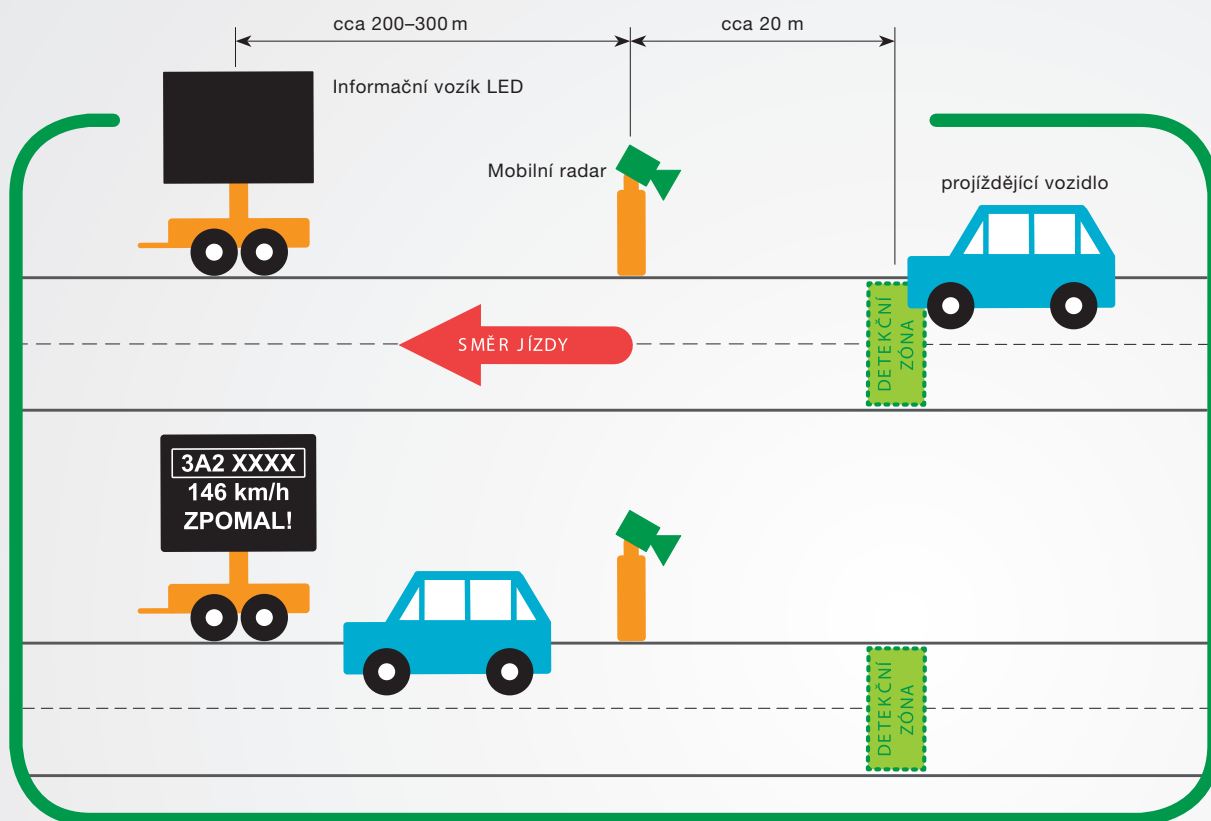

## Základní informace

Zařízení sloužící pro měření rychlosti a rozpoznání registračních značek vozidel při překročení stanovené rychlosti v pracovních zónách.

Určeno pro funkci na jednom místě v krátkém časovém období (dny) v kombinaci s Informačním vozíkem LED.

## Základní údaje

- Modularita s možností úsekového či profilového měření rychlosti
- Možnost informačního nebo represivního systému
- Autonomní systém s výdrží cca 48 hodin
- Rozpoznání registračních značek vozidel z 20 zemí EU
- Intuitivní ovládání přes webové rozhraní