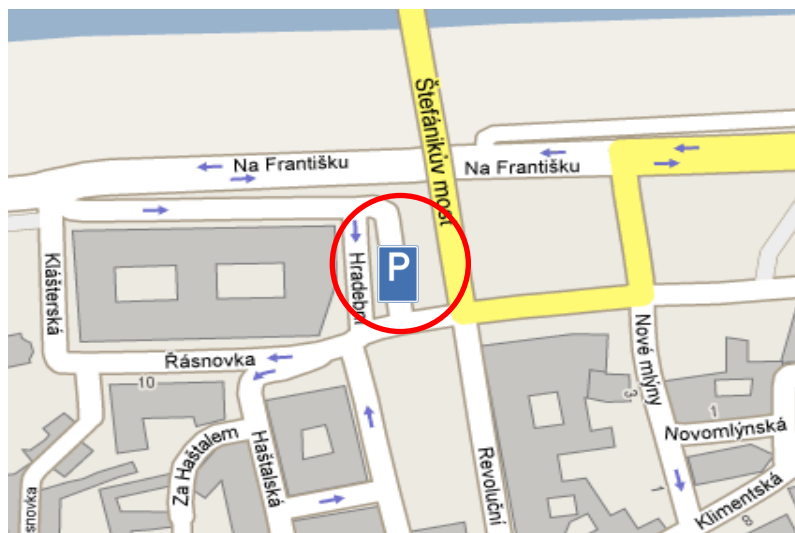

## Lokalita

Staré Město – Praha 1

## Základní informace

- Venkovní hlídané parkoviště je umístěno v ul. Hradební.
- Parkoviště je určeno výhradně pro krátkodobé parkování. Naše služby využívají především firmy sídlící v okolí a návštěvníci Prahy 1.
- K dispozici je 36 parkovacích míst.

## Adresa

Hradební, Praha 1 – Staré Město