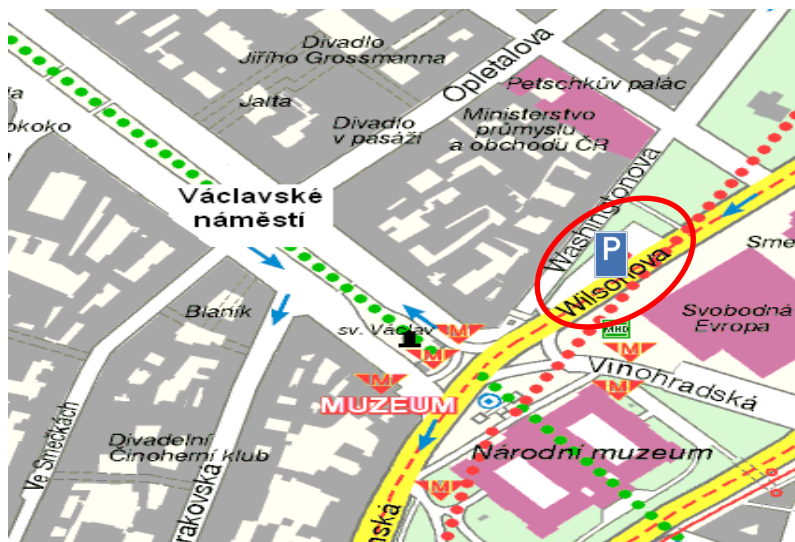

Lokalita

Nové Město – Praha 1

Základní informace

- Venkovní hlídané parkoviště je umístěno cca. 50m od Václavského náměstí.
- Parkoviště je přístupné vjezdem z ulice Wilsonova.
- K dispozici je 51 parkovacích míst.
- Parkoviště je určeno jak pro krátkodobé tak i pro dlouhodobé parkování. Naše služby využívají především firmy sídlící v okolí a návštěvníci Prahy.
- Parkoviště má non-stop provoz vč. ostrahy.

Foto parkoviště

Adresa

Wilsonova, Praha 1

Ceník platný od 1.1.2010

Tarif	bez DPH	s DPH
krátkodobé stání/hod.	50,-	60,-

Kontaktní osoba

Lukáš Tomášek – vedoucí provozu
Mobil: **602 506 091**
e-mail: tomasekl@eltodo.cz