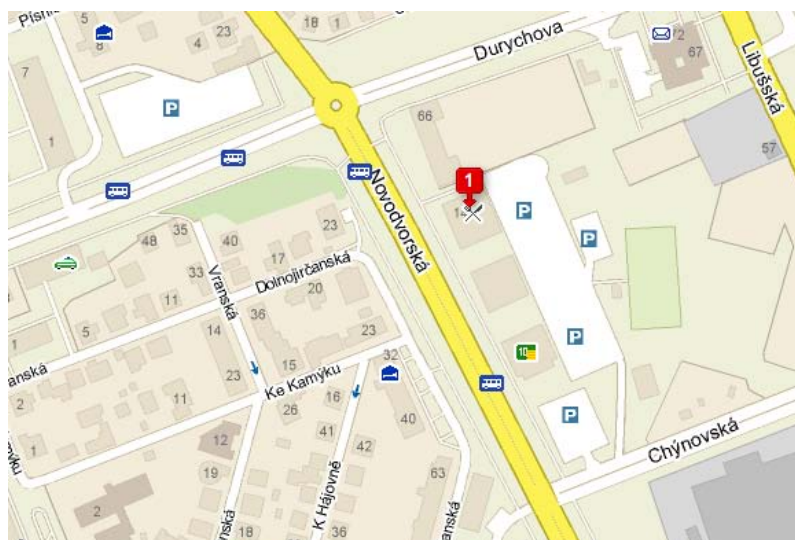

## Lokalita

Novodvorská 1010/14,  
142 01 Praha 4

## Základní informace

Firma ELTODO, a.s. nabízí možnost pronájmu kancelářských prostor v administrativní budově situované na adrese Novodvorská 1010/14, Praha 4. Areál má velmi dobrou dopravní dostupnost a to jak z dálnice D1, spojky D1 - D5, tak i MHD - budova je cca 7 min autobusem ze stanice metra Kačerov a zastávka autobusů je přímo před objektem.