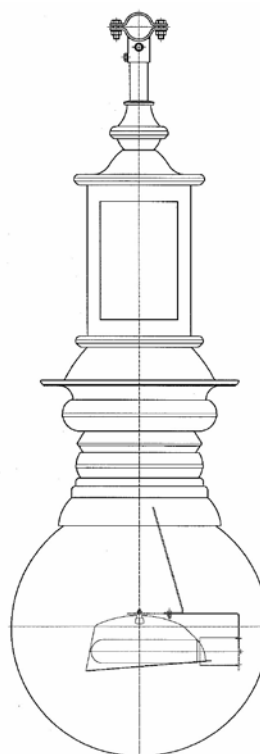

SVÍTIDLO VEŘEJNÉHO OSVĚTLENÍ HS 2380 – SP

TYP: HS 2380 – P

Základní informace

Svítidlo veřejného osvětlení **HS 2380 – SP** je replikou historické lampy, která byla používána od roku 1903.

Svítidlo je vhodné zejména pro luxusní osvětlení ulic a náměstí v historických centrech měst.

Technický popis

Hlavní díly svítidla jsou vyrobeny **kovotlačitelsky** z měděného plechu.

Upevnění polykarbonátové koule k hlavnímu tělesu svítidla je provedeno bajonetovým spojem. Koule je ve standardním provedení opletena měděným drátem, zakončeným ozdobným prvkem.

Předřadník svítidla, pro vysokotlakou sodíkovou výbojku, je umístěn ve střední válcové části a je zabezpečen servisními dvířky.

Parabola svítidla zamezuje **rušivým účinkům** světla do horního poloprostoru a světelný tok je směřován pouze do osvětlovaného prostoru. Vnitřní optický prostor svítidla včetně objímky splňuje krytí IP 65.

Technické schéma

Parametry svítidla

Název:	Svítidlo pro veřejné osvětlení
Typ:	HS 2380 – SP
Jmenovité napětí:	230 V/ 50 Hz
Světelný zdroj:	Vysokotlaká sodíková výbojka 250 W, 400W
Krytí optické části:	IP 65
Krytí elektrické části:	IP 43
Hmotnost:	18 kg