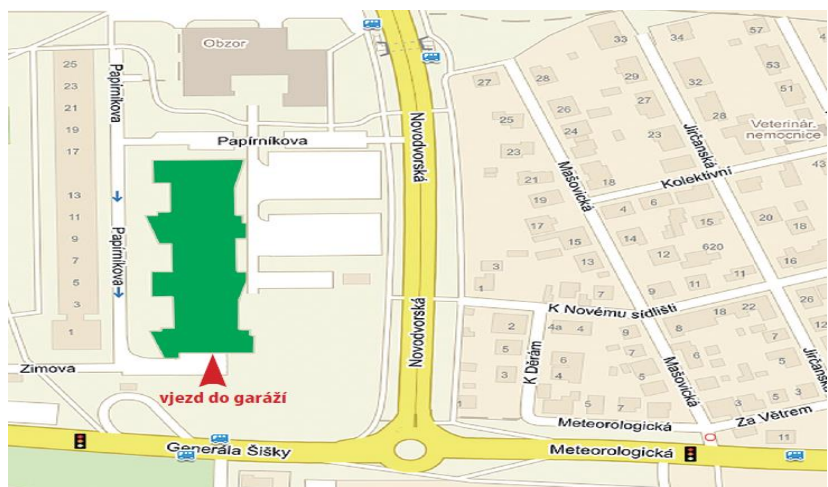

Lokalita

Kamýk – Praha 12

Základní informace

- Podzemní garáže se nacházejí pod novostavbou bytového domu.
- K dispozici je: 431 otevřených parkovacích stání
16 uzavřených parkovacích boxů
- Garáže slouží místním obyvatelům a jsou určeny výhradně k dlouhodobému parkování.
- Provoz garáží je non-stop.
- Garáže jsou hlídány kamerovým systémem s napojením na centrální dispečink ELTODO.