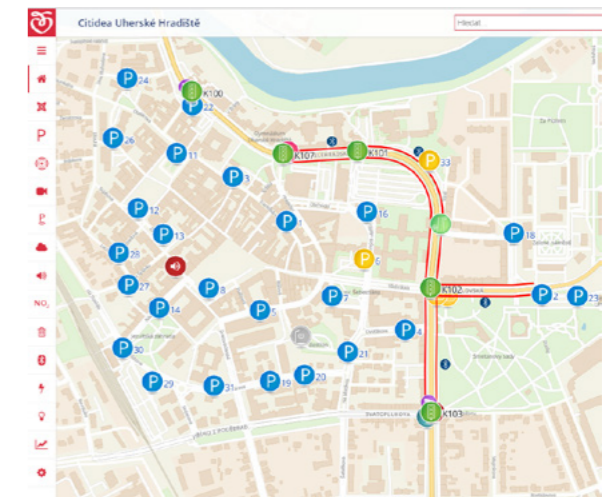

Citidea

monitorovací a řídicí centrála pro smart řešení

Citidea představuje integrační platformu pro sběr, zpracování dat, poskytování informací a případně řízení distribuovaného systému. Své uplatnění nalezne především při integraci autonomních smart řešení v konkrétní lokalitě, na definovaném prostoru/území.

Citidea byla primárně vyvinuta jako centrála pro Smart City, avšak je možno ji využít i pro komerční a průmyslové areály i dopravní infrastrukturu. Citidea míří na zákazníky, kteří v současnosti již provozují, nebo uvažují s nasazením Smart řešení a vyžadují integraci do jednotného prostředí, které umožní snadnou správu a ovládání systému a bude

připraveno na další rozvoj. Typickým zákazníkem jsou města a obce, která spravují řadu technologických zařízení umístěna na svém území. Přidanou hodnotu centrály Citidea ocení nejen vedení měst a obcí, ale i pracovníci servisních organizací. Výstupy ze Citidea je možné publikovat na webu a tím poskytovat užitečné informace obyvatelům a návštěvníkům města.

Jak Citidea funguje?

Citidea je postavena jako univerzální platforma schopná integrovat nejrůznější informace poskytované technologickými zařízeními. Připojením řady vzdálených zařízení do jednoho centrálního systému, skýtá možnost pro vytváření chytrých algoritmů řízení a poskytování informací napříč technologiemi.

Softwarové jádro Citidea může být umístěno na serverech zákazníka, nebo u dodavatele a je možné jej naprogramovat chytrými scénáři, či využít samoučících se algoritmů. Uživatelské rozhraní tvoří webová aplikace, do které se lze přihlásit z jakéhokoliv PC, Smartphone nebo tabletu připojeného k internetu.