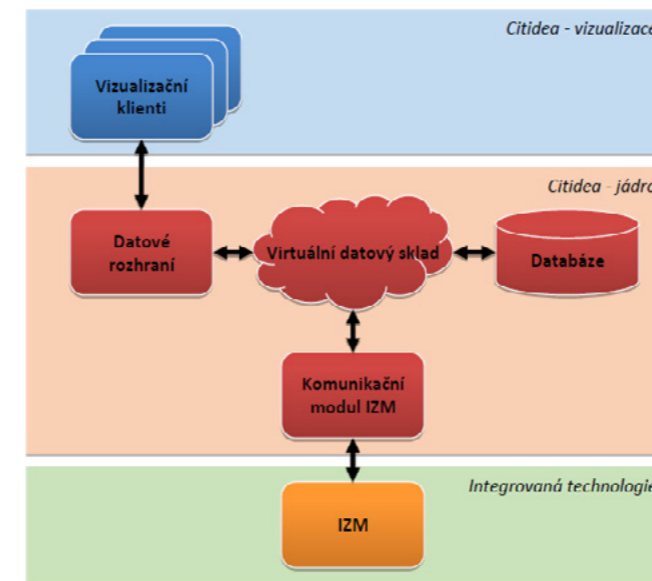

Citidea – monitorovací a řídicí centrála pro smart řešení

Citidea

monitorovací a řídicí centrála pro smart řešení

Citidea představuje integrační platformu pro sběr, zpracování dat, poskytování informací a případně řízení distribuovaného systému. Své uplatnění nalezne především při integraci autonomních smart řešení v konkrétní lokalitě, na definovaném prostoru/území.

Jak Citidea funguje?

Citidea je postavena jako univerzální platforma schopná integrovat nejrůznější informace poskytované technologickými zařízeními. Připojením řady vzdálených zařízení do jednoho centrálního systému, skýtá možnost pro vytváření chytrých algoritmů řízení a poskytování informací napříč technologiemi.

Softwarové jádro Citidea může být umístěno na serverech zákazníka, nebo u dodavatele a je možné jej naprogramovat chytrými scénáři, či využít samoučících se algoritmů. Uživatelské rozhraní tvoří webová aplikace, do které se lze přihlásit z jakéhokoliv PC, Smartphone nebo tabletu připojeného k internetu.

Po zadání přihlašovacích údajů je možné aplikaci využívat v rozsahu uživateli přidělených práv. V rámci jedné instalace centrály Citidea je možné vytvořit jakékoliv množství uživatelských přístupů s rozdílnými právy, a to od administrátora až po běžného uživatele s právy pouze na prohlížení vybraných informací.