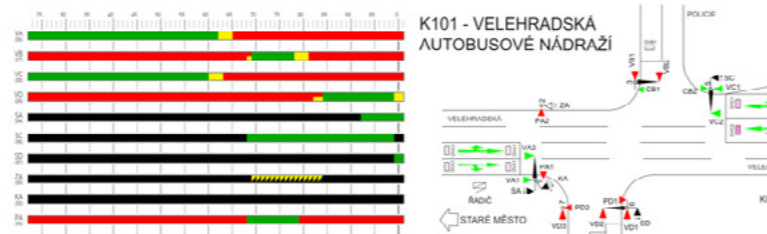

Program pro města

Citidea je zde nabízena buď jako služba, nebo jako dodávka SW a HW na klíč včetně servisu. Výhodu pořízení Citidea formou dodávky představují nižší provozní náklady a možné vyšší zabezpečení vybraných dat. Program pro města reflektuje

potřeby měst a to především v oblasti dopravy a životního prostředí. Mimo veřejné osvětlení, kamerový dohled a sledování budov se jedná o následující:

Řízení a sledování dopravy

- Monitoring funkce SSZ
- Sběr dopravních dat
- Dynamické řízení dopravy
- Identifikace incidentů