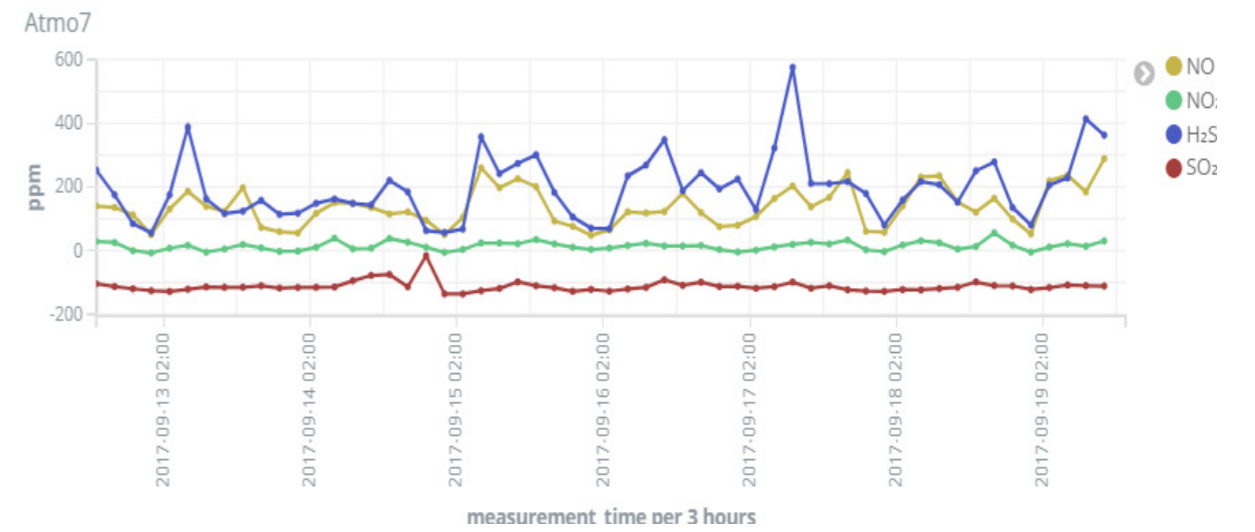

potřeby měst a to především v oblasti dopravy a životního prostředí. Mimo veřejné osvětlení, kamerový dohled a sledování budov se jedná o následující:

Řízení a sledování dopravy

- Monitoring funkce SSZ
- Sběr dopravních dat
- Dynamické řízení dopravy
- Identifikace incidentů

Doprava v klidu

- Sledování využití parkovacích kapacit
- Monitorování parkovacích automatů
- Navádění na parkoviště

Sledování kvality životního prostředí

- Imisní stanice
- Hlukoměry
- Meteostanice
- Čidla hladiny vodních toků a nádrží