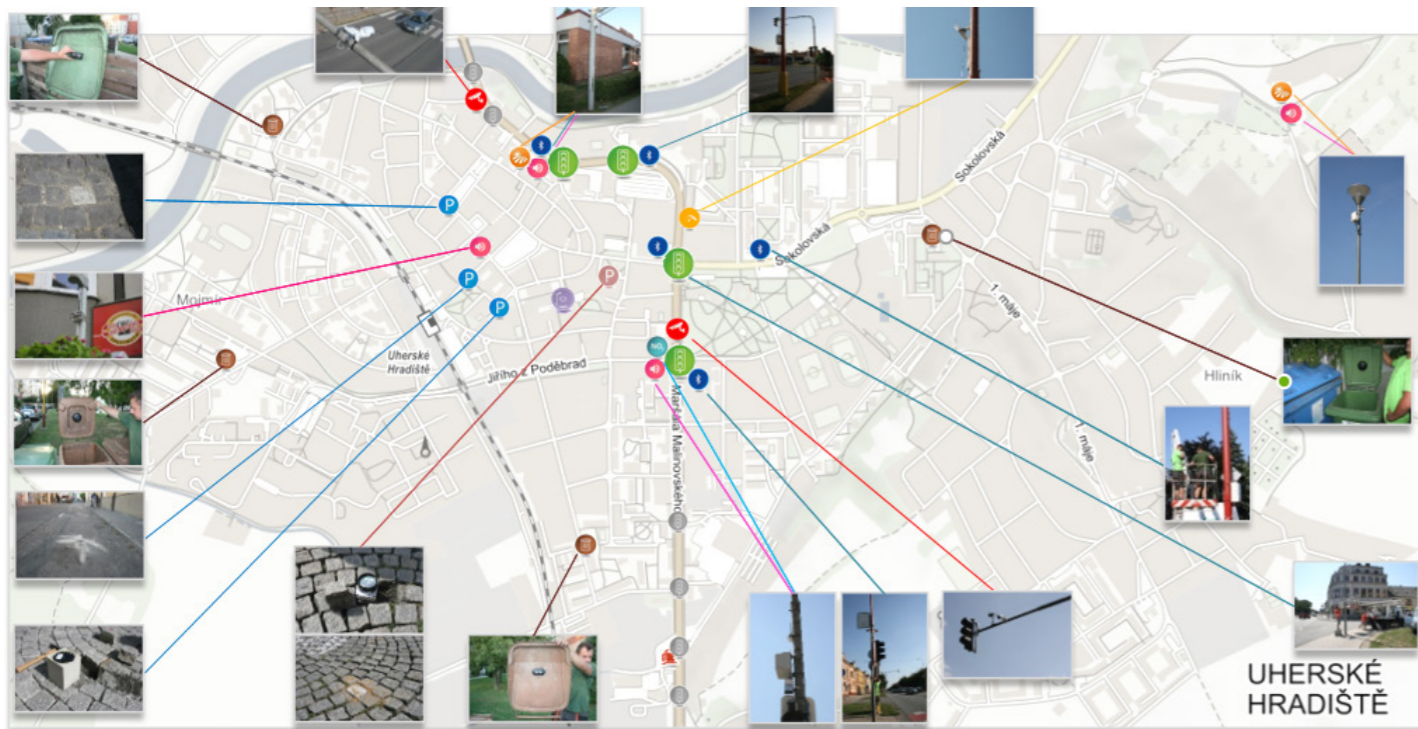

Citidea – monitorovací a řídicí centrála pro smart řešení

Citidea

monitorovací a řídicí centrála pro smart řešení

Citidea představuje integrační platformu pro sběr, zpracování dat, poskytování informací a případně řízení distribuovaného systému. Své uplatnění nalezne především při integraci autonomních smart řešení v konkrétní lokalitě, na definovaném prostoru/území.

Jak Citidea funguje?

Citidea je postavena jako univerzální platforma schopná integrovat nejrůznější informace poskytované technologickými zařízeními. Připojením řady vzdálených zařízení do jednoho centrálního systému, skýtá možnost pro vytváření chytrých algoritmů řízení a poskytování informací napříč technologiemi.

Softwarové jádro Citidea může být umístěno na serverech zákazníka, nebo u dodavatele a je možné jej naprogramovat chytrými scénáři, či využít samoučících se algoritmů. Uživatelské rozhraní tvoří webová aplikace, do které se lze přihlásit z jakéhokoliv PC, Smartphone nebo tabletu připojeného k internetu.

Doprava v klidu

- Sledování využití parkovacích kapacit
- Monitorování parkovacích automatů
- Navádění na parkoviště

Sledování kvality životního prostředí

- Imisní stanice
- Hlukoměry
- Meteostanice
- Čidla hladiny vodních toků a nádrží