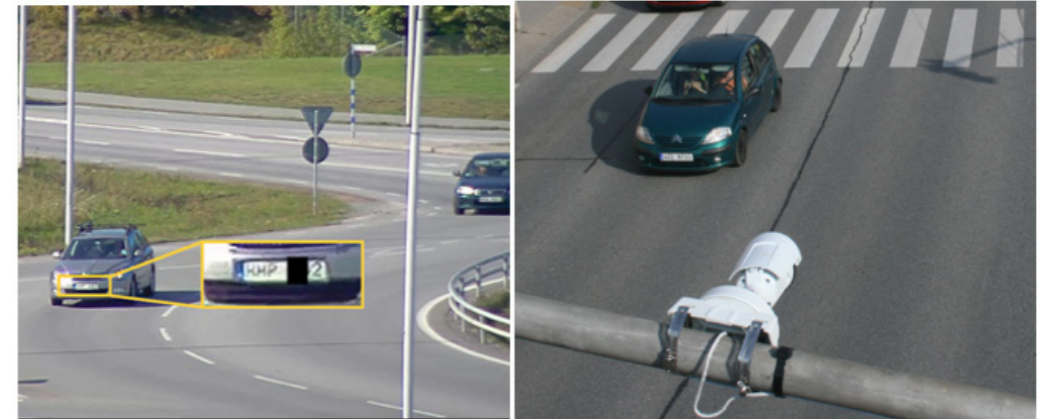

Kamerový dohled

- Monitorování funkčnosti, statistiky, živý obraz, ovládání