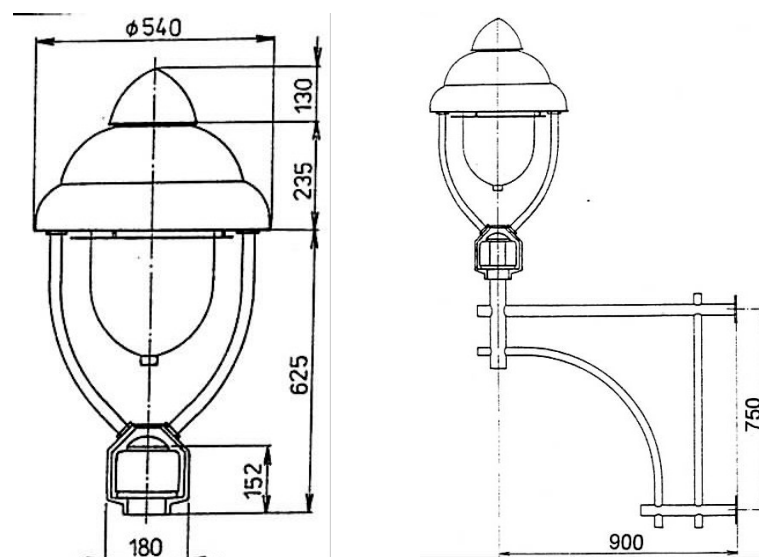

Šest Auerových punčošek je namontováno na hliníkový odlitek komory a tento celek je, spolu se zapalovací svíčkou, umístěn ve středu základové desky. Funkční část je kryta teplotně odolným skleněným krytem (Simax) s otvorem pro přívod sekundárního vzduchu. Spaliny jsou odváděny komínkem nad základovou deskou do horní děrované části krytu.

Litínový odlitek, z něhož vychází trubková vidlice, slouží k upevnění na sloup nebo ramínko průměr 60 mm.

Zapalovací obvod může být připojen na ovládání veřejného osvětlení nebo na zvláštní ovládání obsluhované z řídicího pracoviště nebo ovládané jiným způsobem.

Technické schéma

Parametry svítidla

Název:	Historická lampa
Typ:	HLP 98 -G
Napájení:	230 V/ 50 Hz
Světelný zdroj:	Plynová Auerova punčoška
Počet hořáků:	6 punčošek
Použitý plyn:	zemní
Přetlak plynu:	4,0 kPa
Spotřeba plynu:	0,15 m ³ /hod
Krytí optické části:	IP 13
Krytí elektrické části:	IP 43
Hmotnost:	
• Lucerna	32 kg
• Rameno	20 kg
Rozměry (ØxV):	540x990 mm